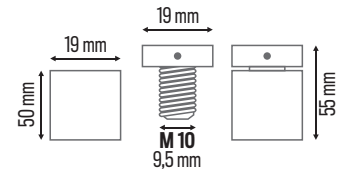

CTN 240 PCS
cm 32x21x15 8 kg

ALU MAXI 1940

Distanziale in alluminio

/ Dettaglio prodotto

Diametro 19 mm
Distanza dalla Parete 40 mm
Spessore Targa fino a 28 mm

SPESSORE TARGA
◀ 0-28 ▶
mm

ALU MAXI 1940 cod. 100418

BOX 40 PCS
cm 18x10x6 1,48 kg

CTN 240 PCS
cm 32x21x15 8,92 kg

ALU MAXI 1950

Distanziale in alluminio

/ Dettaglio prodotto

Diametro 19 mm
Distanza dalla Parete 50 mm
Spessore Targa fino a 28 mm

SPESSORE TARGA
◀ 0-28 ▶
mm

ALU MAXI 1950 cod. 100419

BOX 40 PCS
cm 18x10x6 1,68 kg

CTN 240 PCS
cm 32x21x15 10,2 kg

ALU MAXI 1960

Distanziale in alluminio

/ Dettaglio prodotto

Diametro 19 mm
Distanza dalla Parete 50 mm
Spessore Targa fino a 28 mm

SPESSORE TARGA
◀ 0-28 ▶
mm

ALU MAXI 1960 cod. 100420

BOX 40 PCS
cm 18x10x6 1,18 kg

CTN 240 PCS
cm 32x21x15 7,1 kg