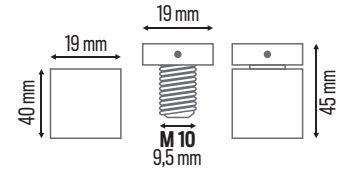

ALU MAXI 1935

Distanziale in alluminio

/ Dettaglio prodotto

Diametro 19 mm
Distanza dalla Parete 35 mm
Spessore Targa fino a 24 mm

SPESSORE TARGA
◀ 0-24 ▶
mm

ALU MAXI 1935 cod. 10047

BOX 40 PCS
cm 18x10x6 1,33 kg

CTN 240 PCS
cm 32x21x15 8 kg

ALU MAXI 1940

Distanziale in alluminio

/ Dettaglio prodotto

Diametro 19 mm
Distanza dalla Parete 40 mm
Spessore Targa fino a 28 mm

SPESSORE TARGA
◀ 0-28 ▶
mm

ALU MAXI 1940 cod. 100418

BOX 40 PCS
cm 18x10x6 1,48 kg

CTN 240 PCS
cm 32x21x15 8,92 kg

ALU MAXI 1950

Distanziale in alluminio

/ Dettaglio prodotto

Diametro 19 mm
Distanza dalla Parete 50 mm
Spessore Targa fino a 28 mm

SPESSORE TARGA
◀ 0-28 ▶
mm

ALU MAXI 1950 cod. 100419

BOX 40 PCS
cm 18x10x6 1,68 kg

CTN 240 PCS
cm 32x21x15 10,2 kg

ALU MAXI 1960

Distanziale in alluminio

/ Dettaglio prodotto

Diametro 19 mm
Distanza dalla Parete 50 mm
Spessore Targa fino a 28 mm