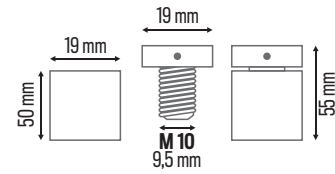

CTN 240 PCS
cm 32x21x15 8 kg

ALU MAXI 1940

Distanziale in alluminio

/ Dettaglio prodotto

Diametro 19 mm
Distanza dalla Parete 40 mm
Spessore Targa fino a 28 mm

SPESSORE TARGA
◀ 0-28 ▶
mm

ALU MAXI 1940 cod. 100418

BOX 40 PCS
cm 18x10x6 1,48 kg

CTN 240 PCS
cm 32x21x15 8,92 kg

ALU MAXI 1950

Distanziale in alluminio

/ Dettaglio prodotto

Diametro 19 mm
Distanza dalla Parete 50 mm
Spessore Targa fino a 28 mm

SPESSORE TARGA
◀ 0-28 ▶
mm

ALU MAXI 1950 cod. 100419

BOX 40 PCS
cm 18x10x6 1,68 kg

CTN 240 PCS
cm 32x21x15 10,2 kg

ALU MAXI 1960

Distanziale in alluminio

/ Dettaglio prodotto

Diametro 19 mm
Distanza dalla Parete 50 mm
Spessore Targa fino a 28 mm

SPESSORE TARGA
◀ 0-28 ▶
mm

ALU MAXI 1960 cod. 100420

BOX 40 PCS
cm 18x10x6 1,18 kg

CTN 240 PCS
cm 32x21x15 7,1 kg