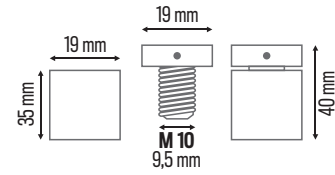

ALU MAXI 1935

Distanziale in alluminio

/ Dettaglio prodotto

Diametro 19 mm
Distanza dalla Parete 35 mm
Spessore Targa fino a 24 mm

SPESSORE TARGA
◀ 0-24 ▶
mm

ALU MAXI 1935 cod. 10047

BOX 40 PCS
cm 18x10x6 1,33 kg

CTN 240 PCS
cm 32x21x15 8 kg

ALU MAXI 1940

Distanziale in alluminio

/ Dettaglio prodotto

Diametro 19 mm
Distanza dalla Parete 40 mm
Spessore Targa fino a 28 mm

SPESSORE TARGA
◀ 0-28 ▶
mm

ALU MAXI 1940 cod. 100418

BOX 40 PCS
cm 18x10x6 1,48 kg

CTN 240 PCS
cm 32x21x15 8,92 kg

ALU MAXI 1950

Distanziale in alluminio

/ Dettaglio prodotto

Diametro 19 mm
Distanza dalla Parete 50 mm
Spessore Targa fino a 28 mm

SPESSORE TARGA
◀ 0-28 ▶
mm

ALU MAXI 1950 cod. 100419

BOX 40 PCS
cm 18x10x6 1,68 kg

CTN 240 PCS
cm 32x21x15 10,2 kg

ALU MAXI 1960

Distanziale in alluminio

/ Dettaglio prodotto

Diametro 19 mm
Distanza dalla Parete 50 mm
Spessore Targa fino a 28 mm